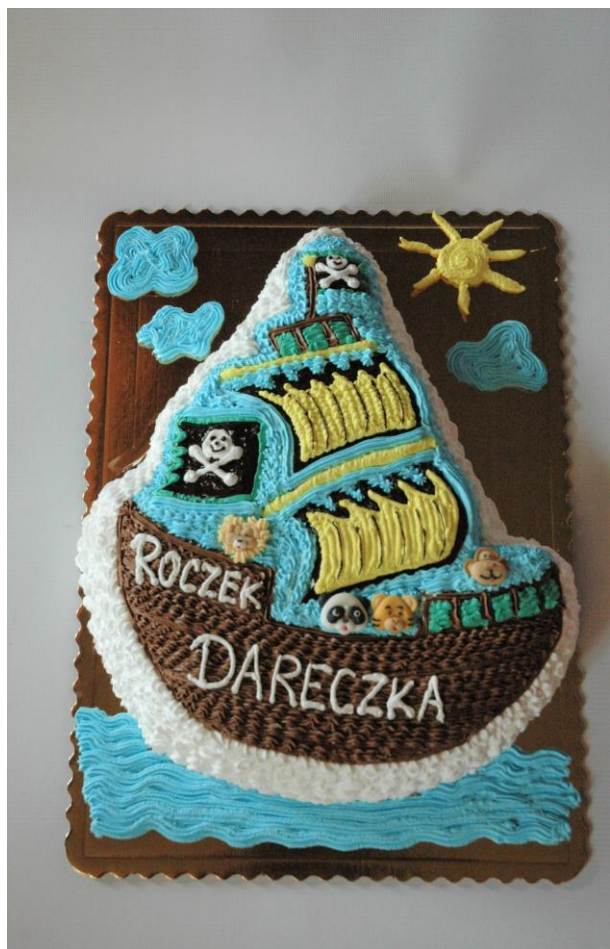

Katalog tortów

Torty dla dzieci

www.ptys.pl

Torty dla dzieci

Torty dla dzieci to szeroka gama dekoracji takich jak:

- torty zdobione bitą śmietaną, gdzie w dekoracji mogą się znaleźć rozetki, kwiaty, napis.
- torty w masie cukrowej z figurką postaci
- torty 2 D odzwierciedlające wybrany kształt lub postać
- torty z jadalną fotografią

DZ9 Tort z Olafem,
w śmietanie

DZ10 Tort z jednorożcem
i lizakami, w śmietanie i polewie

DZ11 Tort z figurką, lizakami bezowymi, w śmietanie i polewie

DZ12 Tort zajączek, w śmietanie

DZ13 Tort spiderman,
z pajęczyną i cyferką,
w śmietanie

DZ14 Tort wóz strażacki,
przestrzenny 2D, dekoracja
tortu w śmietanie

DZ15 Tort pociąg, przestrzenny 2D,
dekoracja tortu w śmietanie

DZ16 Tort wóz policyjny,
przestrzenny 2D, dekoracja
tortu w śmietanie

DZ17 Tort statek,
przestrzenny 2D, dekoracja
tortu w śmietanie

DZ18 Tort szachownica,
przestrzenny 2D, dekoracja
tortu w śmietanie

DZ19 Tort ciasteczkowy potwór, przestrzenny 2D, dekoracja tortu w śmietanie